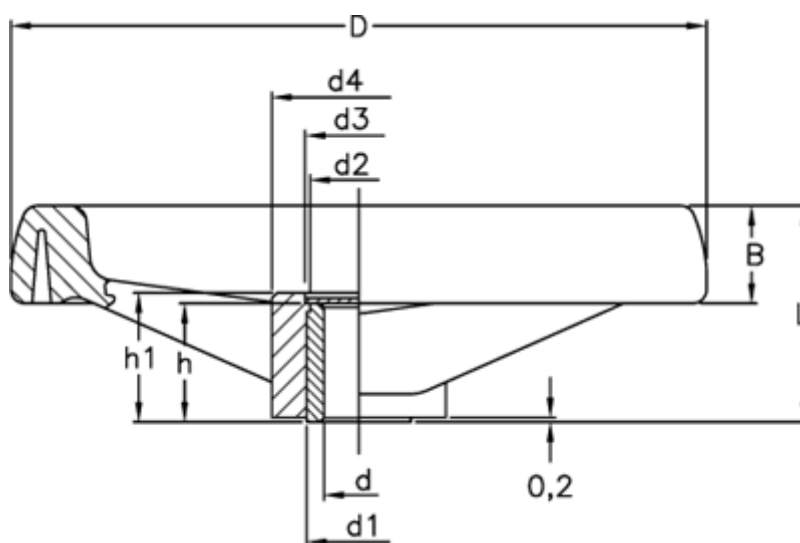

Article number: 2301078612R

Description: E+G handwheel  
VRTP.125-A14

## Measures

B	= 22	h	= 22
C (N m)	= 94	h1	= 25
D	= 124	L	= 44
d1	= 22	L (J)	= 10
d2	= 20		
d3	= 21		
d4	= 31		
d H7	= 14		